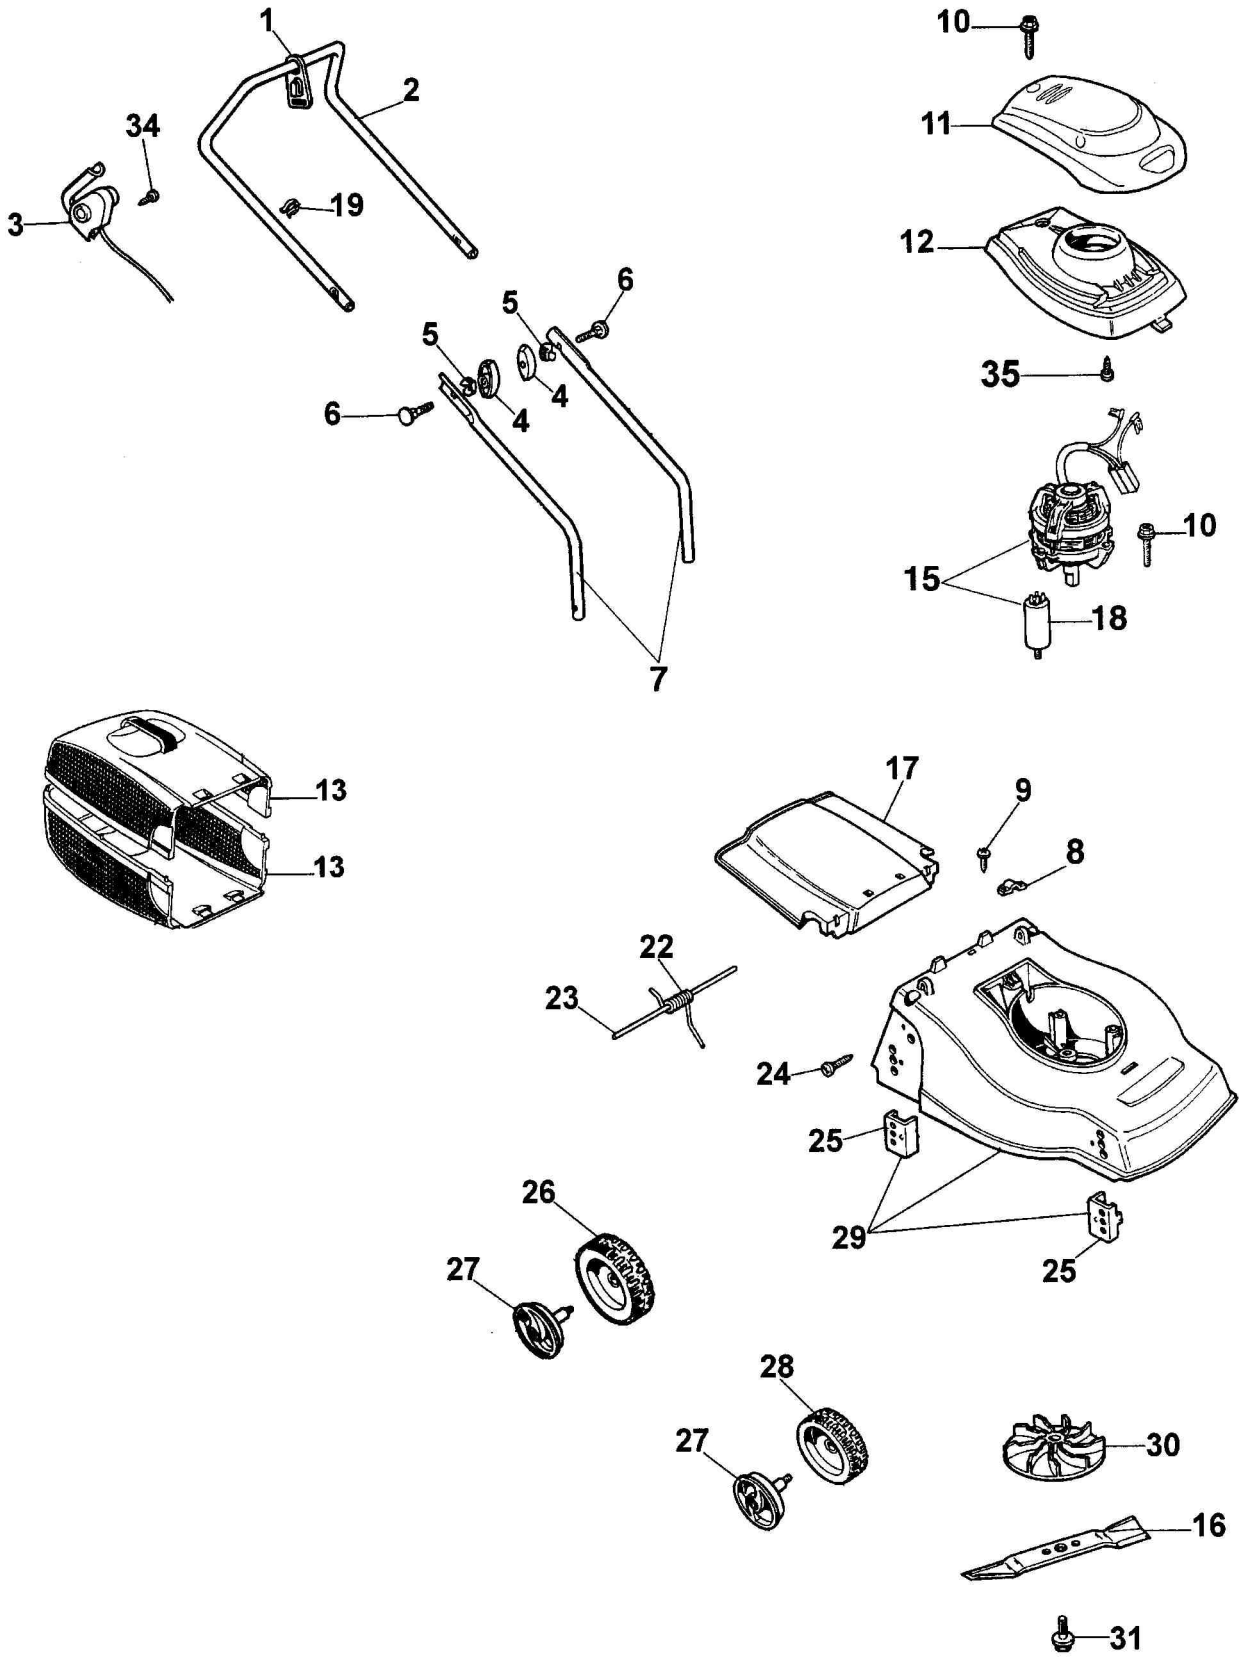

PR 35
Complete illustrated parts list

Complete illustrated parts list

Reference	Item number	Quantity	Description
1	3044025	1,00	CLAMP
2	66050021	1,00	HANDLEBAR
3	66050077	1,00	SWITCH
4	4119013A	2,00	KNOB
5	66050013	2,00	SPACER
6	3910015	2,00	SCREW
7	66052041	1,00	HANDLEBAR
8	012000033	1,00	PLATE
9	3960059	2,00	SCREW
10	3960050	5,00	SCREW
11	66050151	1,00	GUARD
12	66050041	1,00	GUARD
13	66050058	1,00	HALF GRASS
15	66052034	1,00	MOTOR
16	66050018	1,00	BLADE
17	66050040	1,00	COVER
18	66050053	1,00	CONDENSER
19	3044087	1,00	BAND
22	66050017	1,00	SPRING
23	66050016	1,00	PIN
24	3860052	2,00	SCREW
25	66050022	4,00	PLATE
26	66050007	2,00	WHEEL
27	66050010R	4,00	KNOB
28	66050006	2,00	WHEEL
29	66052004B	1,00	DECK
30	66050005	1,00	FAN
31	66050014	1,00	SCREW
34	66050036	2,00	SCREW
35	011200035	1,00	SCREW
