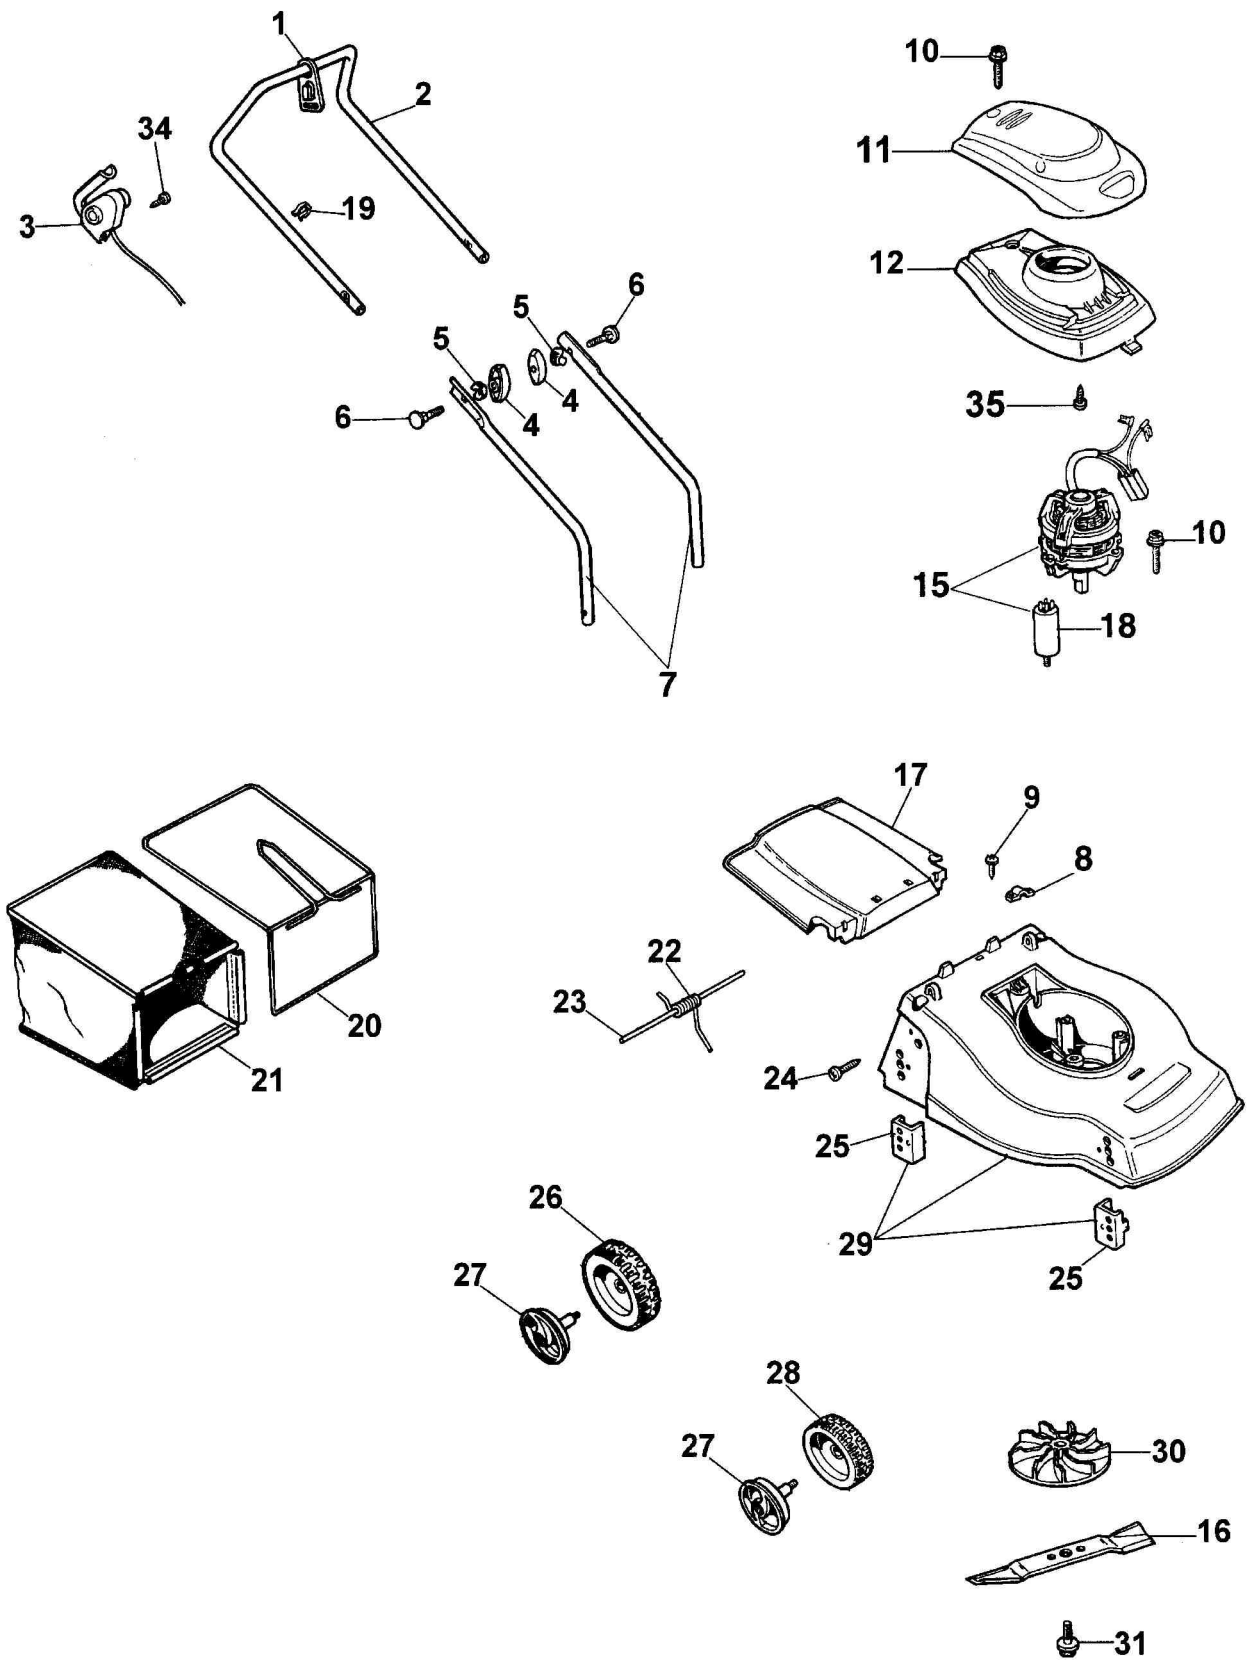

PR 35 S
Complete illustrated parts list

PR 35 S

Complete illustrated parts list

Reference	Item number	Quantity	Description
1	3044025	1,00	CLAMP
2	66050021	1,00	HANDLEBAR
3	66050077	1,00	SWITCH
4	4119013A	2,00	KNOB
5	66050013	2,00	SPACER
6	3910015	2,00	SCREW
7	66052041	1,00	HANDLEBAR
8	012000033	1,00	PLATE
9	3960059	2,00	SCREW
10	3960050	5,00	SCREW
11	66050151	1,00	GUARD
12	66050041	1,00	GUARD
15	66052034	1,00	MOTOR
16	66050018	1,00	BLADE
17	66050040	1,00	COVER
18	66050053	1,00	CONDENSER
19	3044087	1,00	BAND
20	66050025	1,00	FRAME
21	66050026	1,00	GRASS COLLECTOR
22	66050017	1,00	SPRING
23	66050016	1,00	PIN
24	3860052	2,00	SCREW
25	66050022	4,00	PLATE
26	66050007	2,00	WHEEL
27	66050010R	4,00	KNOB
28	66050006	2,00	WHEEL
29	66052004B	1,00	DECK
30	66050005	1,00	FAN
31	66050014	1,00	SCREW
34	66050036	2,00	SCREW
35	011200035	1,00	SCREW
