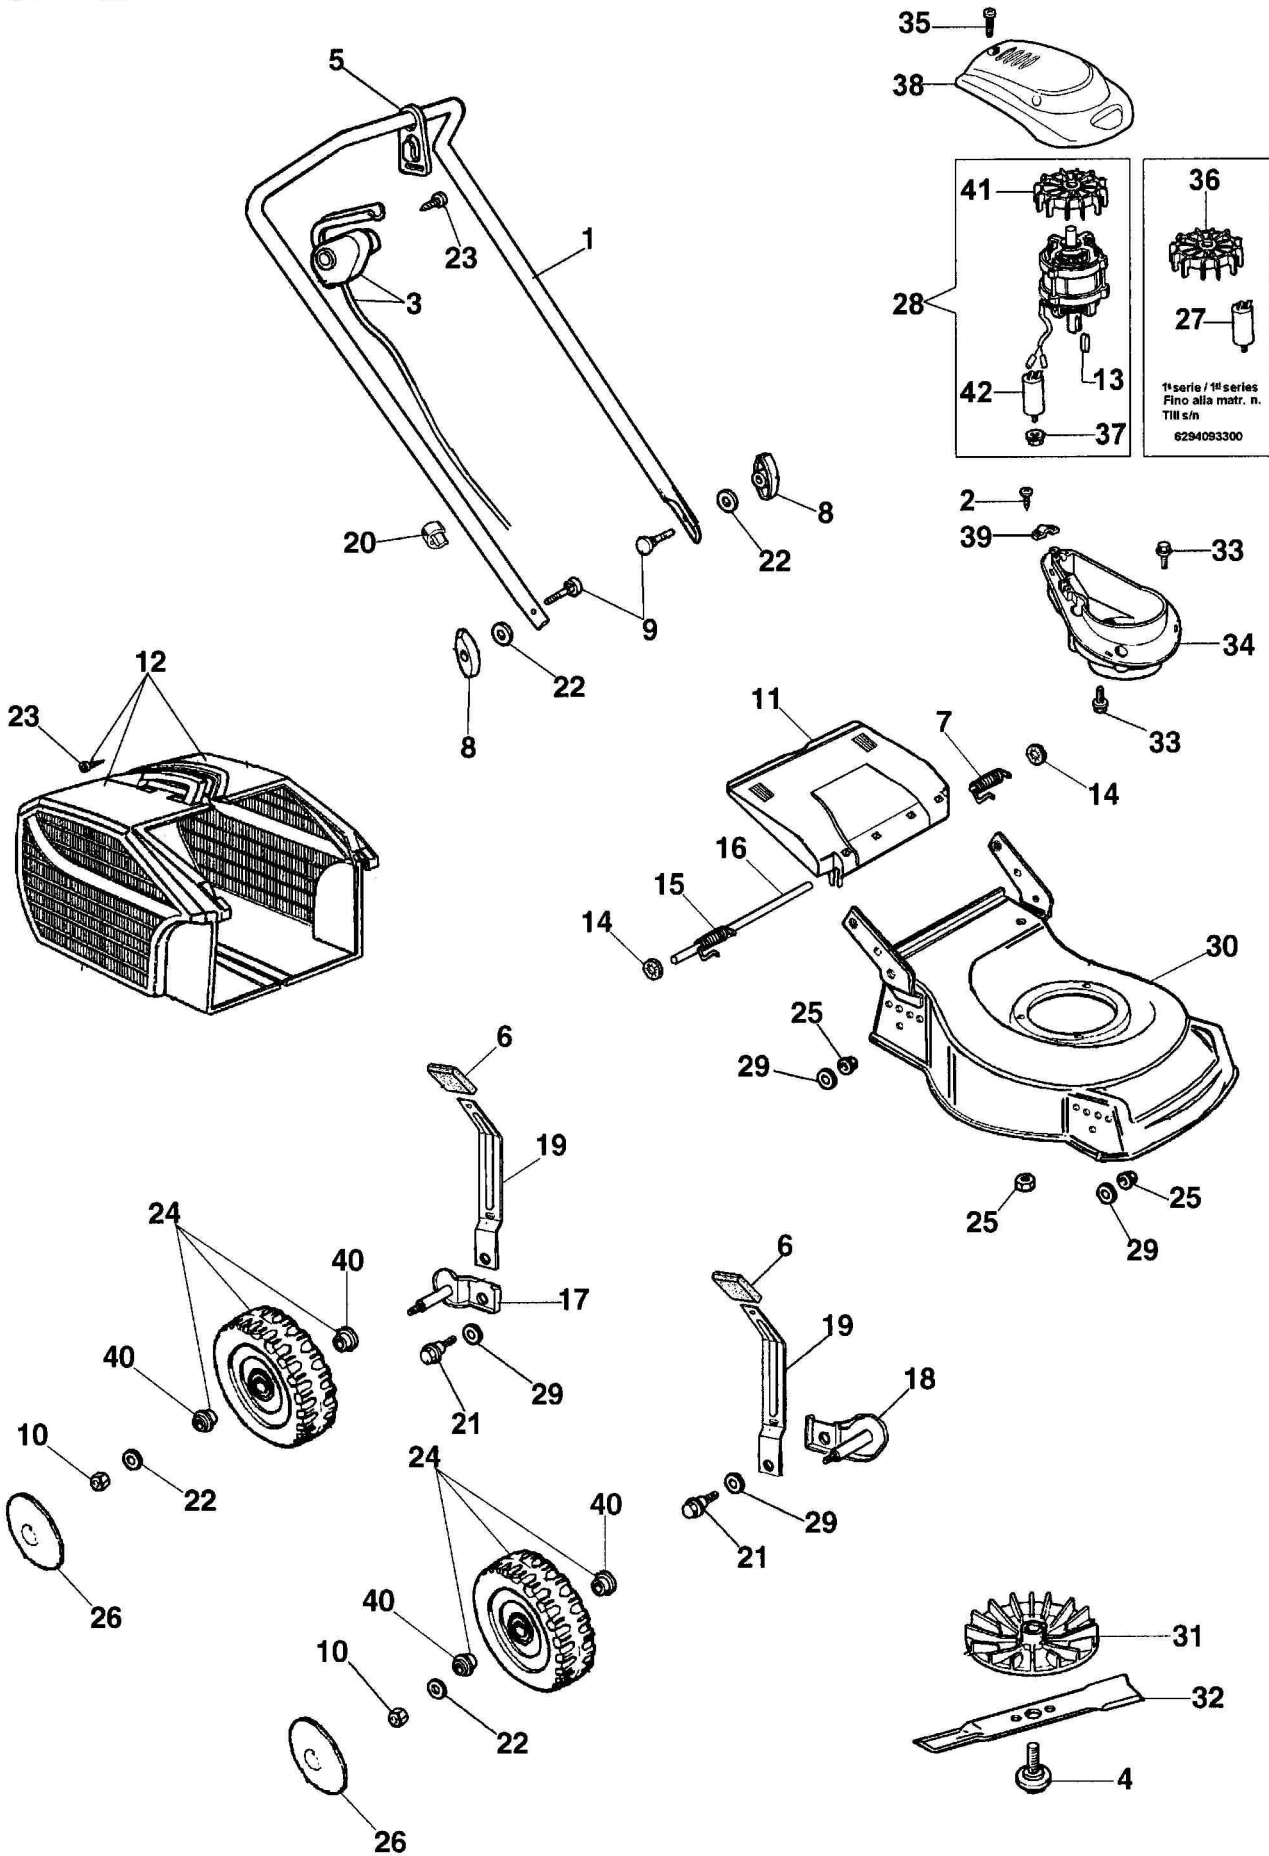

LR 48 PE
 Complete illustrated parts list

LR 48 PE

Complete illustrated parts list

| Reference | Item number | Quantity | Description |
|-----------|-------------|----------|-------------------|
| 1 | 66020055 | 1,00 | HANDLEBAR |
| 2 | 3960017 | 2,00 | SCREW |
| 3 | 66132001 | 1,00 | SWITCH |
| 4 | 66020010A | 1,00 | SCREW |
| 5 | 3044025 | 1,00 | CLAMP |
| 6 | 66070021 | 4,00 | HANDLE |
| 7 | 66110017 | 1,00 | SPRING |
| 8 | 4119013A | 2,00 | KNOB |
| 9 | 3910015 | 2,00 | SCREW |
| 10 | 3914010 | 4,00 | NUT |
| 11 | 66110014 | 1,00 | COVER |
| 12 | 66112001 | 1,00 | COMPLETE GRASSBAG |
| 13 | 66020024 | 1,00 | KEY |
| 14 | 3045029 | 2,00 | RETAINER |
| 15 | 66110018 | 1,00 | SPRING |
| 16 | 66110026 | 1,00 | PIN |
| 17 | 66070038 | 2,00 | SUPPORT |
| 18 | 66070039 | 2,00 | SUPPORT |
| 19 | 66070031 | 4,00 | LEVER |
| 20 | 66060231 | 1,00 | BAND |
| 21 | 66070030 | 4,00 | PIN |
| 22 | 3916008R | 6,00 | WASHER |
| 23 | 3960013 | 5,00 | SCREW |
| 24 | 66030077 | 4,00 | WHEEL |
| 25 | 3933032 | 7,00 | NUT |
| 26 | 66030079 | 4,00 | WHEEL COVER |
| 27 | 66040006 | 1,00 | CONDENSER |
| 28 | 66130014 | 1,00 | MOTOR |
| 29 | 3027011 | 4,00 | RING |
| 30 | 66110009 | 1,00 | DECK |
| 31 | 66020025R | 1,00 | FAN |
| 32 | 66040017A | 1,00 | BLADE |
| 33 | 3933034 | 7,00 | SCREW |
| 34 | 66020005 | 1,00 | MOTOR SUPPORT |
| 35 | 3960016 | 3,00 | SCREW |
| 36 | 66020021 | 1,00 | FAN |
| 37 | 3933032 | 1,00 | NUT |
| 38 | 66120011 | 1,00 | GUARD |
| 39 | 012000033 | 1,00 | PLATE |
| 40 | 66030081 | 8,00 | BEARING |
| 41 | 66120022 | 1,00 | FAN |
| 42 | 66020023 | 1,00 | CONDENSER |
